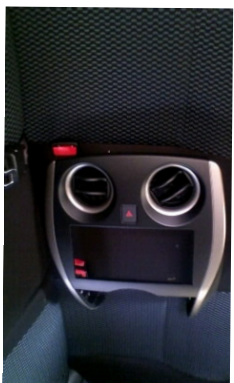

NOTE

Newノートにカーナビ取付です
先ずはテレビを見るために
地デジのフィルムアンテナを貼り付けました

カーナビ本体を取り付ける為に
インパネを取り外します
(写真)は、取り外したインパネです

結線をして本体を挿入いたしました
全てが作動しているインパネを取付ける
前に確認中です
テレビがきれいに映し出されています

最後にインパネをはめ込み
最終取付完成になります