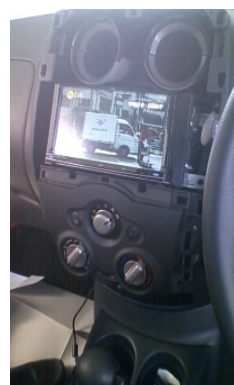

NOTE

Newノートにカーナビ取付です
先ずはテレビを見るために
地デジのフィルムアンテナを貼り付けました

カーナビ本体を取り付ける為に
インパネを取り外します
(写真)は、取り外したインパネです

結線をして本体を挿入いたしました
全てが作動しているインパネを取付ける
前に確認中です
テレビがきれいに映し出されています

最後にインパネをはめ込み
最終取付完成になります