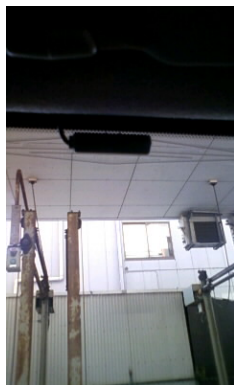

NOTE

Newノートにカーナビ取付です
先ずはテレビを見るために
地デジのフィルムアンテナを貼り付けました

カーナビ本体を取り付ける為に
インパネを取り外します
(写真)は、取り外したインパネです

結線をして本体を挿入いたしました
全てが作動しているインパネを取付ける
前に確認中です
テレビがきれいに映し出されています

最後にインパネをはめ込み
最終取付完成になります